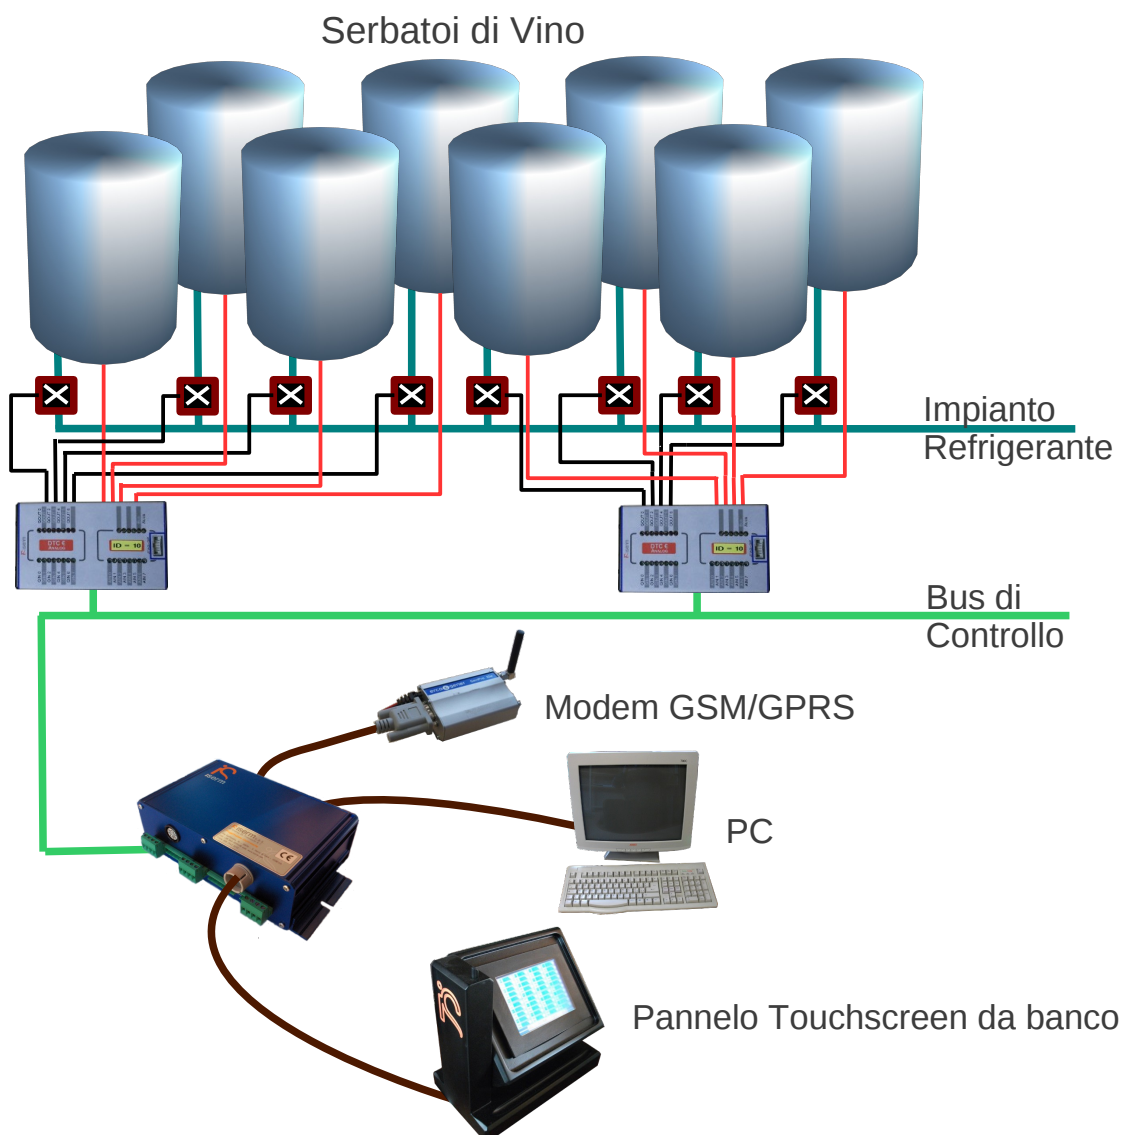

Caratteristiche del Sistema

- Unità di controllo centrale
- Modem GSM/GPRS per il Telecontrollo Web 2.0
  <http://www.iserm.com/dtcmon/cantina/>
- Gruppo di continuità
- Set nodi di controllo (dimensionato in base al numero e alla disposizione delle botti)
- Cavi di connessione
- Set di sonde termiche PT100
- Pannello Touchscreen

Modelli

TVino è disponibile in varie versioni:

- con pannello grafico TouchScreen
- con controllo da PC
- Sistema di controllo cieco

Esempio d'impianto di controllo

Company

iSerm s.a.s.
via Gaffarello,14
30036 S. M. di Sala (VE)

Telefono

+39 041 8628287
+39 349 2975498

Fax

+39 041 8622091

e-mail

info@iserm.com

Web Site

<http://www.iserm.com>